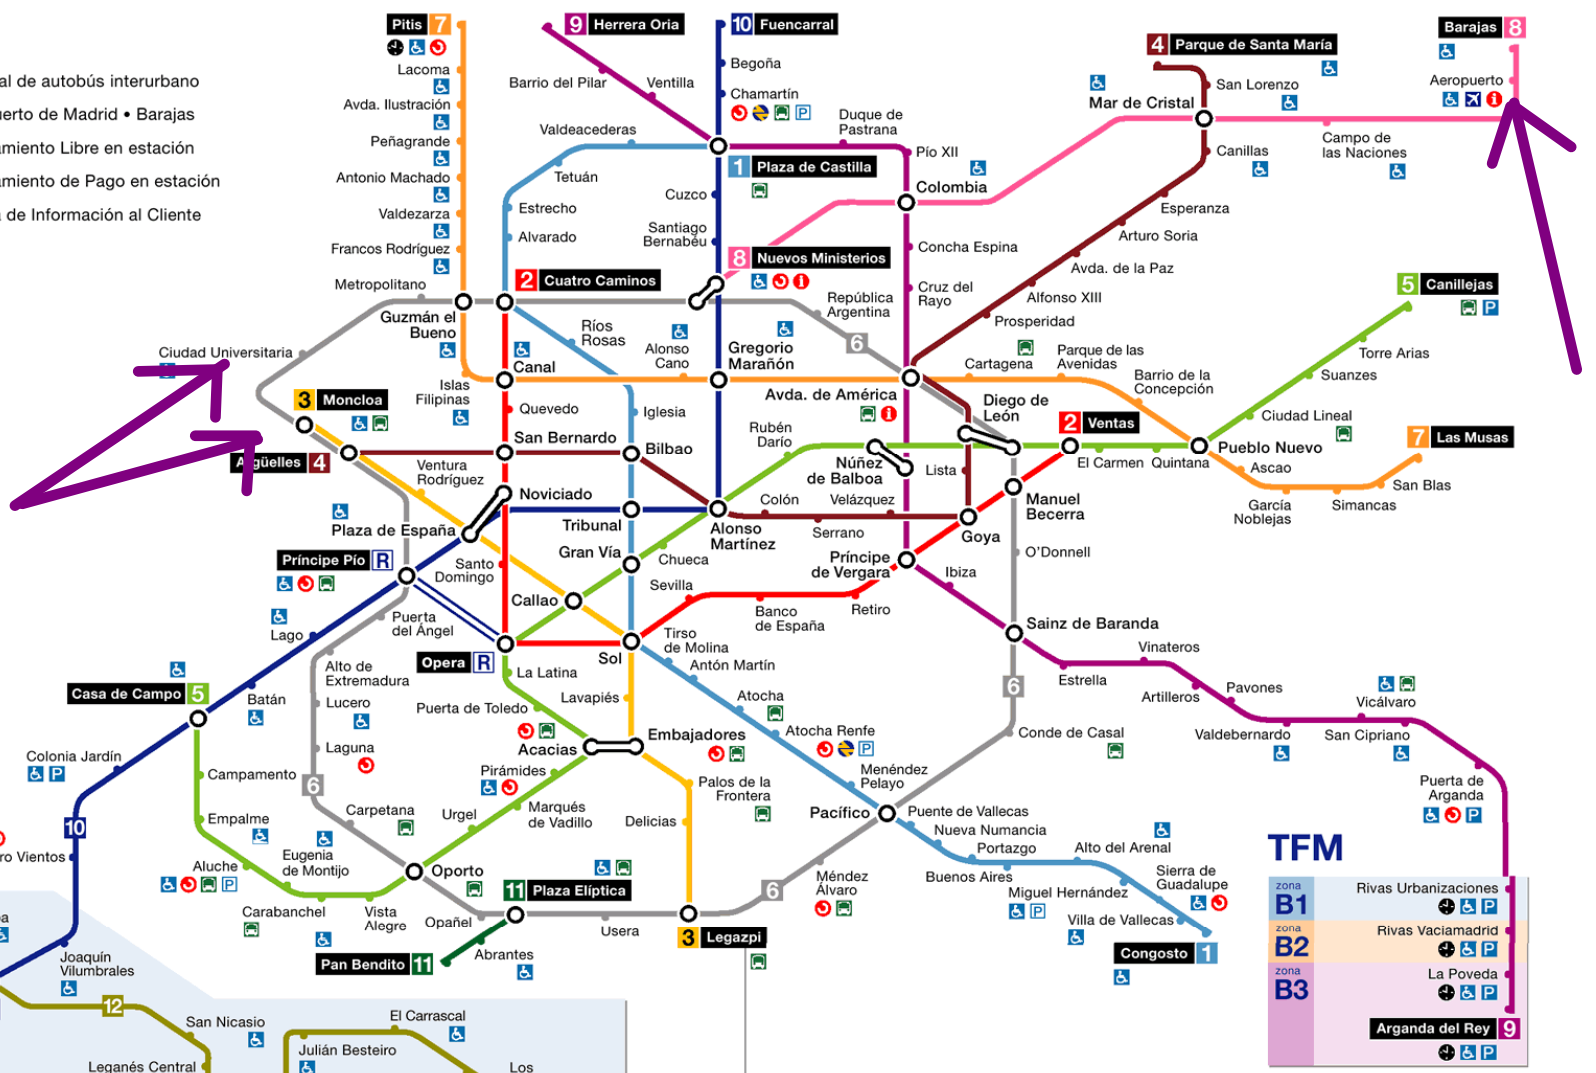

simbología

- Transbordo entre líneas de Metro
- Transbordo largo entre líneas de Metro
- Estación con horario restringido
- Estación con acceso para personas con movilidad reducida. Ascensor
- Acceso con rampa
- Estación de Cercanías • Renfe
- Estación de largo recorrido • Renfe

- Terminal de autobús interurbano
- Aeropuerto de Madrid • Barajas
- Aparcamiento Libre en estación
- Aparcamiento de Pago en estación
- Oficina de Información al Cliente

zona B1 B2 B3

Cambio tarifario exclusivamente para abonos mensuales y anuales, y títulos de 10 viajes

Mayo 2003

Comunidad de Madrid
CONSEJERÍA DE OBRAS PÚBLICAS,
URBANISMO Y TRANSPORTES

MetroSur

TFM

zona B1	Rivas Urbanizaciones	
zona B2	Rivas Vaciamadrid	
zona B3	La Poveda	
	Arganda del Rey	

leyenda

- 1** Plaza de Castilla / Congosto
- 2** Ventas / Cuatro Caminos
- 3** Legazpi / Moncloa
- 4** Argüelles / Parque de Santa María
- 5** Canillejas / Casa de Campo
- 6** Circular
- 7** Las Musas / Pitis
- 8** Nuevos Ministerios / Barajas
- 9** Herrera Oria / Arganda del Rey
- 10** Fuencarral / Puerta del Sur
- 11** Plaza Elíptica / Pan Bendito
- 12** MetroSur
- R** Ópera / Príncipe Pío