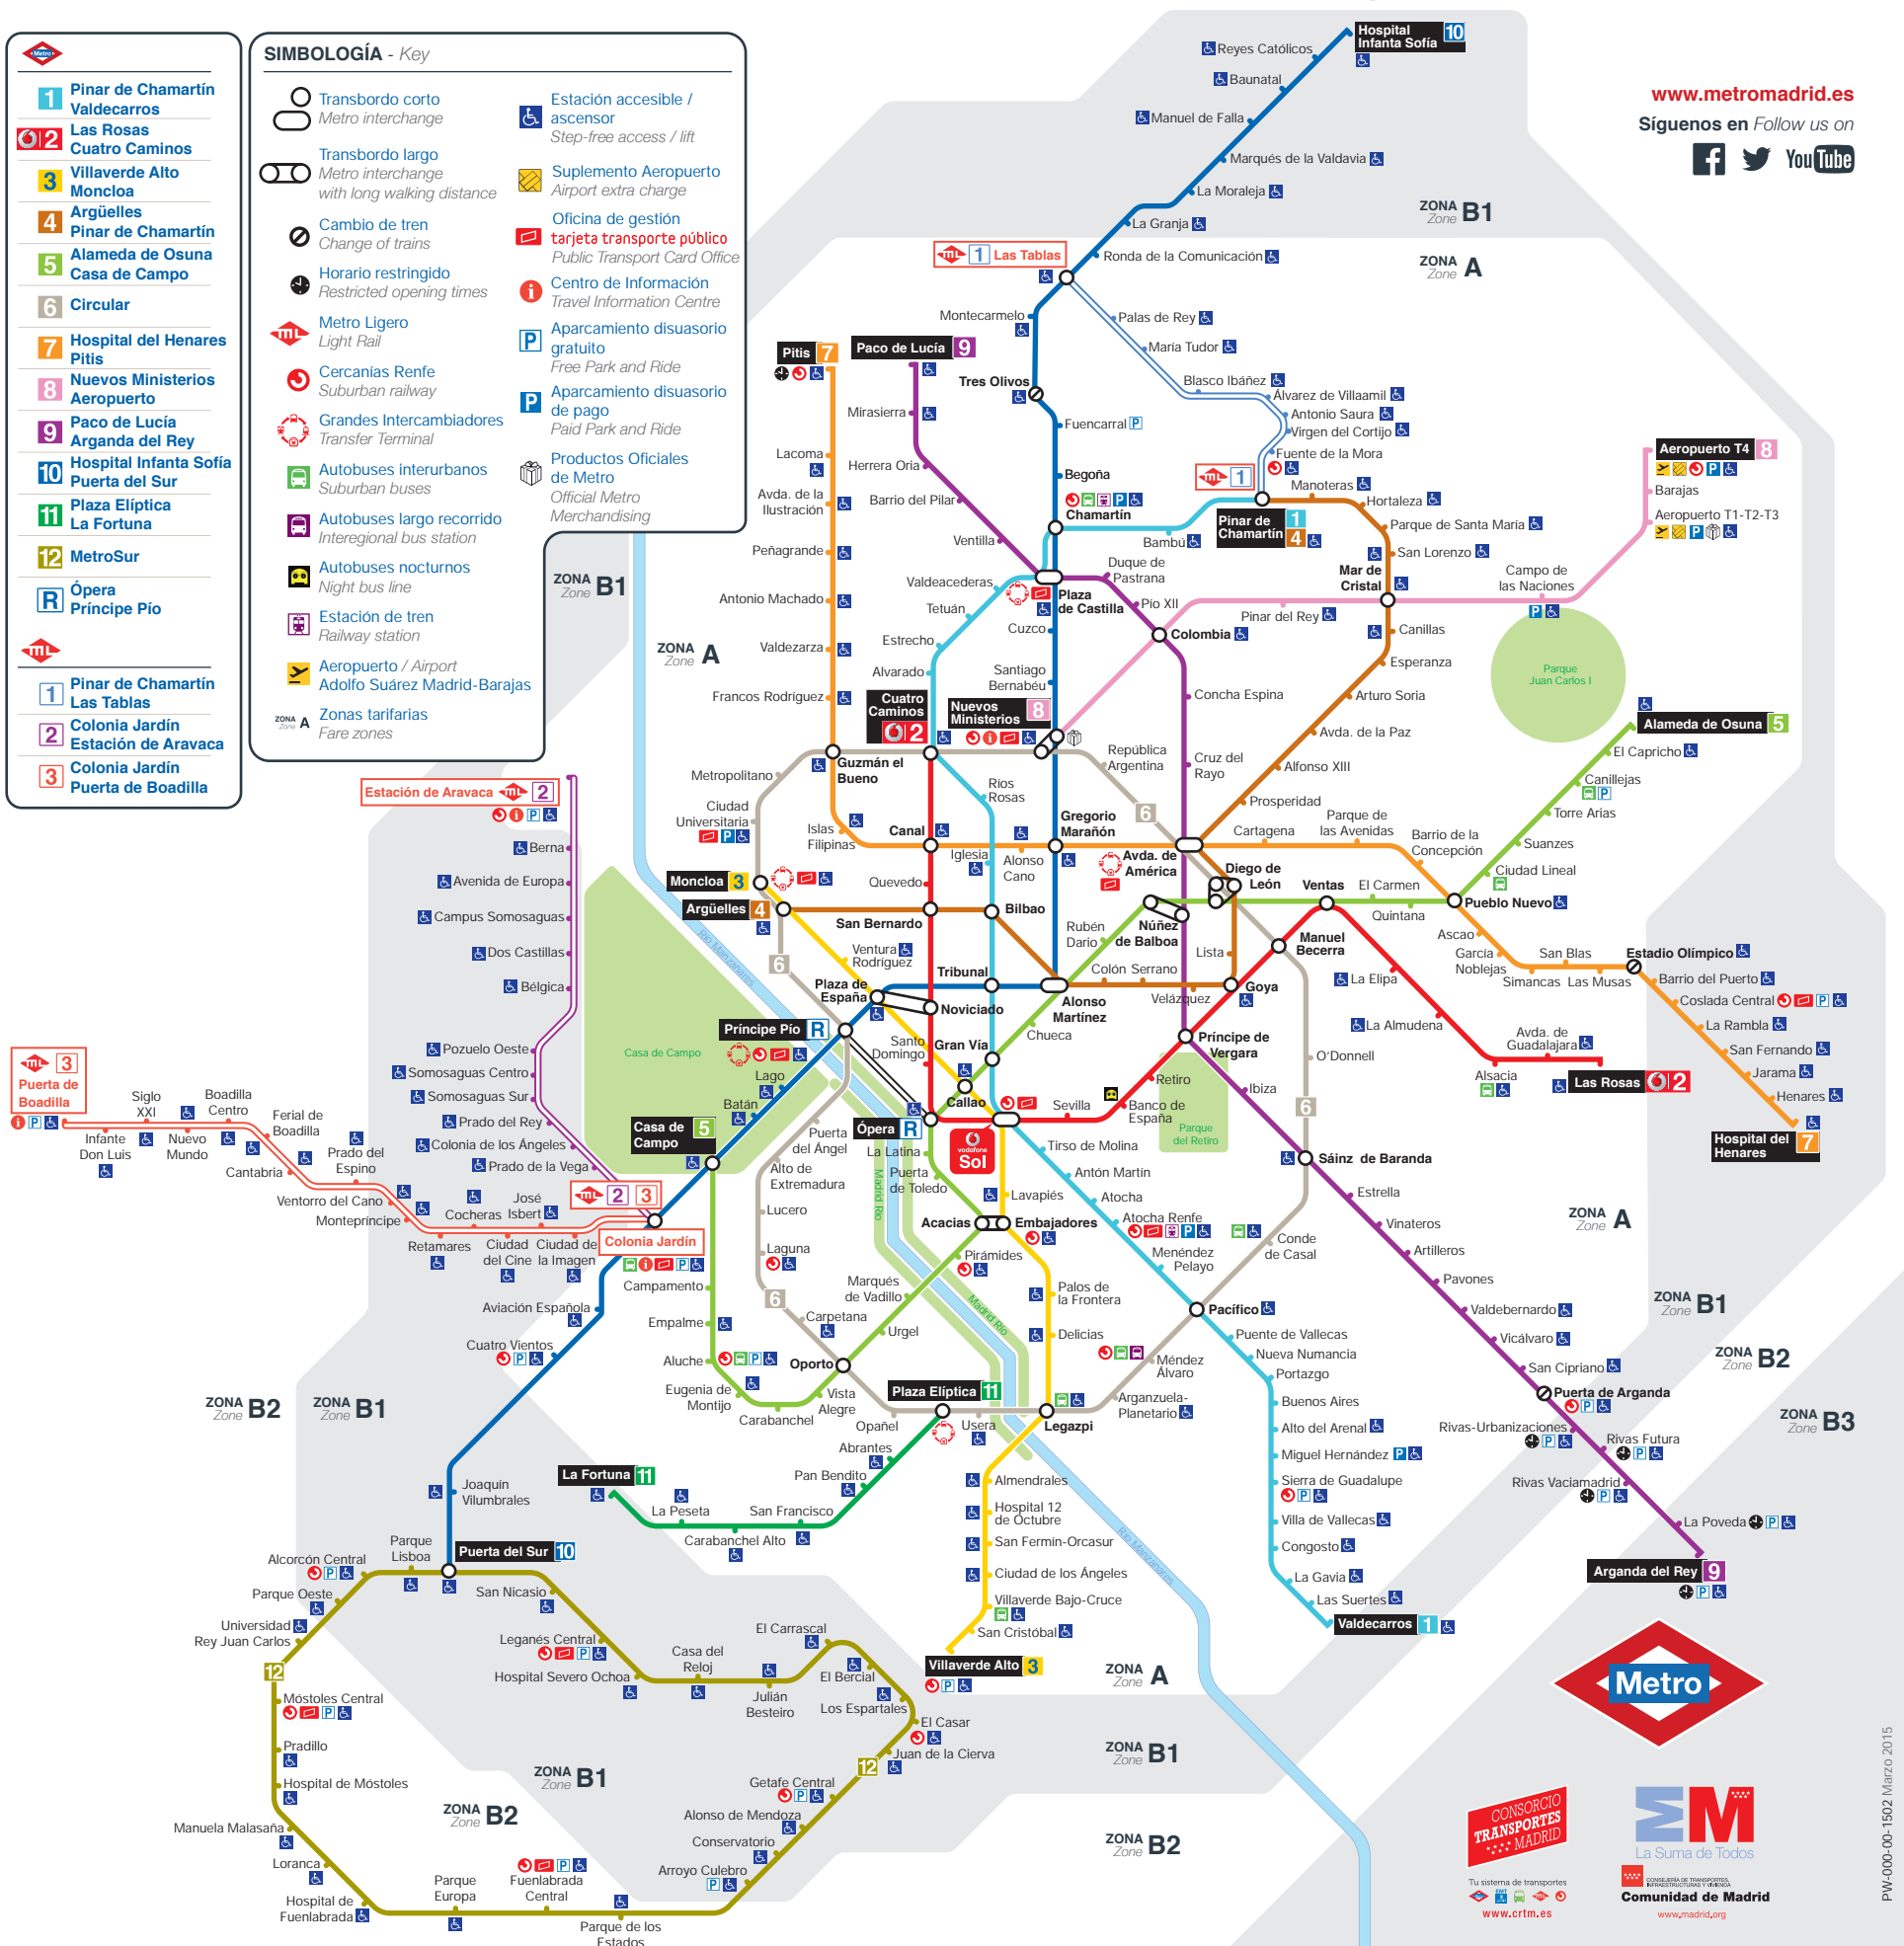

# RED DE METRO Y METRO LIGERO *Metro and Light Rail Network*

[www.metromadrid.es](http://www.metromadrid.es)

Síguenos en *Follow us on*

- 1** Pinar de Chamartín  
Valdecarros
  - 2** Las Rosas  
Cuatro Caminos
  - 3** Villaverde Alto  
Moncloa
  - 4** Argüelles  
Pinar de Chamartín
  - 5** Alameda de Osuna  
Casa de Campo
  - 6** Circular
  - 7** Hospital del Henares  
Pitis
  - 8** Nuevos Ministerios  
Aeropuerto
  - 9** Paco de Lucía  
Arganda del Rey
  - 10** Hospital Infanta Sofía  
Puerta del Sur
  - 11** Plaza Elíptica  
La Fortuna
  - 12** MetroSur
  - R** Ópera  
Príncipe Pio
- 
- 1** Pinar de Chamartín  
Las Tablas
  - 2** Colonia Jardín  
Estación de Aravaca
  - 3** Colonia Jardín  
Puerta de Boadilla

### SIMBOLOGÍA - Key

Transbordo corto <i>Metro interchange</i>	Estación accesible / ascensor <i>Step-free access / lift</i>
Transbordo largo <i>Metro interchange with long walking distance</i>	Suplemento Aeropuerto <i>Airport extra charge</i>
Cambio de tren <i>Change of trains</i>	Oficina de gestión <i>tarjeta transporte público</i> <i>Public Transport Card Office</i>
Horario restringido <i>Restricted opening times</i>	Centro de Información <i>Travel Information Centre</i>
Metro Ligero <i>Light Rail</i>	Aparcamiento disuasorio gratuito <i>Free Park and Ride</i>
Cercanías Renfe <i>Suburban railway</i>	Aparcamiento disuasorio de pago <i>Paid Park and Ride</i>
Grandes Intercambiadores <i>Transfer Terminal</i>	Productos Oficiales de Metro <i>Official Metro Merchandising</i>
Autobuses interurbanos <i>Suburban buses</i>	Zonas tarifarias <i>Fare zones</i>
Autobuses largo recorrido <i>Interegional bus station</i>	
Autobuses nocturnos <i>Night bus line</i>	
Estación de tren <i>Railway station</i>	
Aeropuerto / Airport <i>Adolfo Suárez Madrid-Barajas</i>	